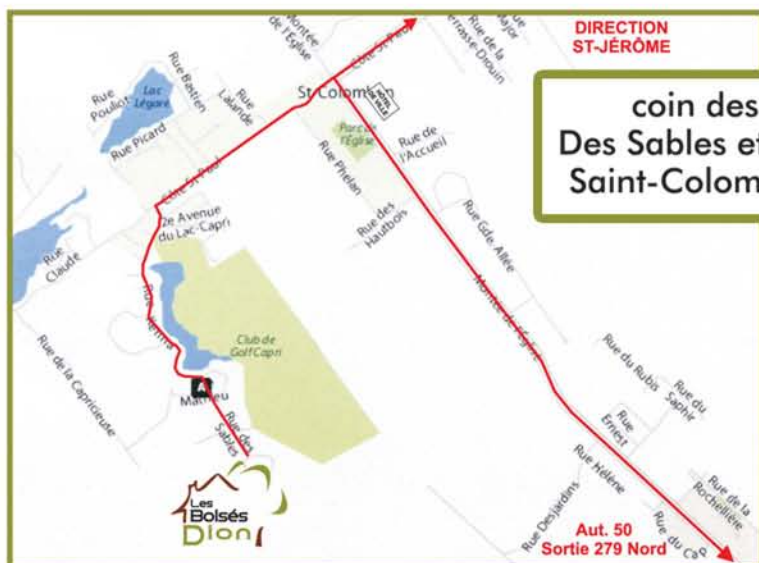

à Saint-Colomban

NOUVEAU DÉVELOPPEMENT D'UN SECTEUR RÉSIDENTIEL UNIQUE

Les Boisés Dion sont situés à Saint-Colomban,
dans le MRC de la Rivière-du-Nord,
à quelques minutes à l'Est de Saint-Jérôme
et au Nord de Mirabel.

514-237-8294

www.lesboisesdion.ca
info@lesboisesdion.ca

À partir de la rue Côte St-Paul, tournez à gauche sur la rue Kenna jusqu'à la rue Des Sables. Le projet *Les Boisés Dion* est à l'intersection des rues Des Sables et Limoilou.

Administration:
Les Boisés Dion (CAAD sec.) 13550 Henri-Bourassa est, Montréal, QC. H1A 0A4